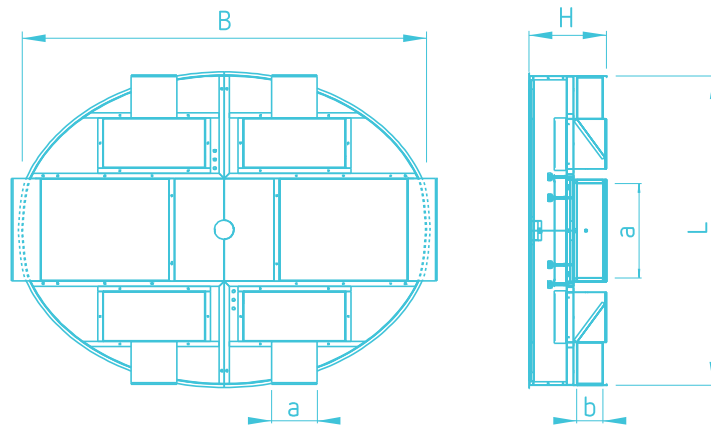

0.15-0.3m/s

ø110

Other options:

AISI 316

Type	Casing dimension B x L x H (mm)	Duct connection a x b (mm)	HEPA filter dimension H14 (mm)	Air flow velocity (m/s)	Air flow (m <sup>3</sup> /h)
ELIPSO 2418	2400 x 1800 x 450	550 x 150 (2 pcs.) 220 x 150 (4 pcs.)	762 x 610 x 69 (2 pcs.) 610 x 305 x 69 (4 pcs.)	0.15 0.20 0.25 0.30	1740 2320 2900 3480
ELIPSO 3024	3000 x 2400 x 525	550 x 200 (2 pcs.) 450 x 200 (4 pcs.)	915 x 610 x 69 (2 pcs.) 762 x 610 x 69 (4 pcs.)	0.15 0.20 0.25 0.30	2930 3900 4880 5850
ELIPSO 3526	3500 x 2600 x 530	550 x 200 (2 pcs.) 600 x 200 (4 pcs.)	1220 x 610 x 69 (2 pcs.) 915 x 610 x 69 (4 pcs.)	0.15 0.20 0.25 0.30	3780 5040 6300 7560