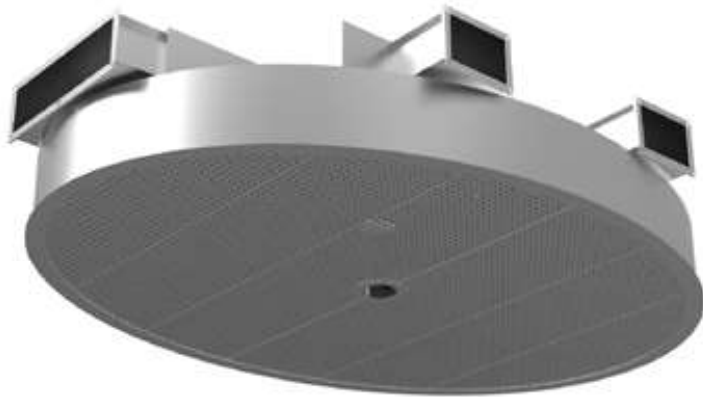

# ELIPSO

Operation ceiling

Material:

AISI 304

Standard options:

HEPA filter

EN 1822

DOP connection

0.15-0.3m/s

ø110

Other options:

AISI 316

Type	Casing dimension B x L x H (mm)	Duct connection a x b (mm)	HEPA filter dimension H14 (mm)	Air flow velocity (m/s)	Air flow (m <sup>3</sup> /h)
ELIPSO 2418	2400 x 1800 x 450	550 x 150 (2 pcs.) 220 x 150 (4 pcs.)	762 x 610 x 69 (2 pcs.) 610 x 305 x 69 (4 pcs.)	0.15 0.20 0.25 0.30	1740 2320 2900 3480
ELIPSO 3024	3000 x 2400 x 525	550 x 200 (2 pcs.) 450 x 200 (4 pcs.)	915 x 610 x 69 (2 pcs.) 762 x 610 x 69 (4 pcs.)	0.15 0.20 0.25 0.30	2930 3900 4880 5850
ELIPSO 3526	3500 x 2600 x 530	550 x 200 (2 pcs.) 600 x 200 (4 pcs.)	1220 x 610 x 69 (2 pcs.) 915 x 610 x 69 (4 pcs.)	0.15 0.20 0.25 0.30	3780 5040 6300 7560